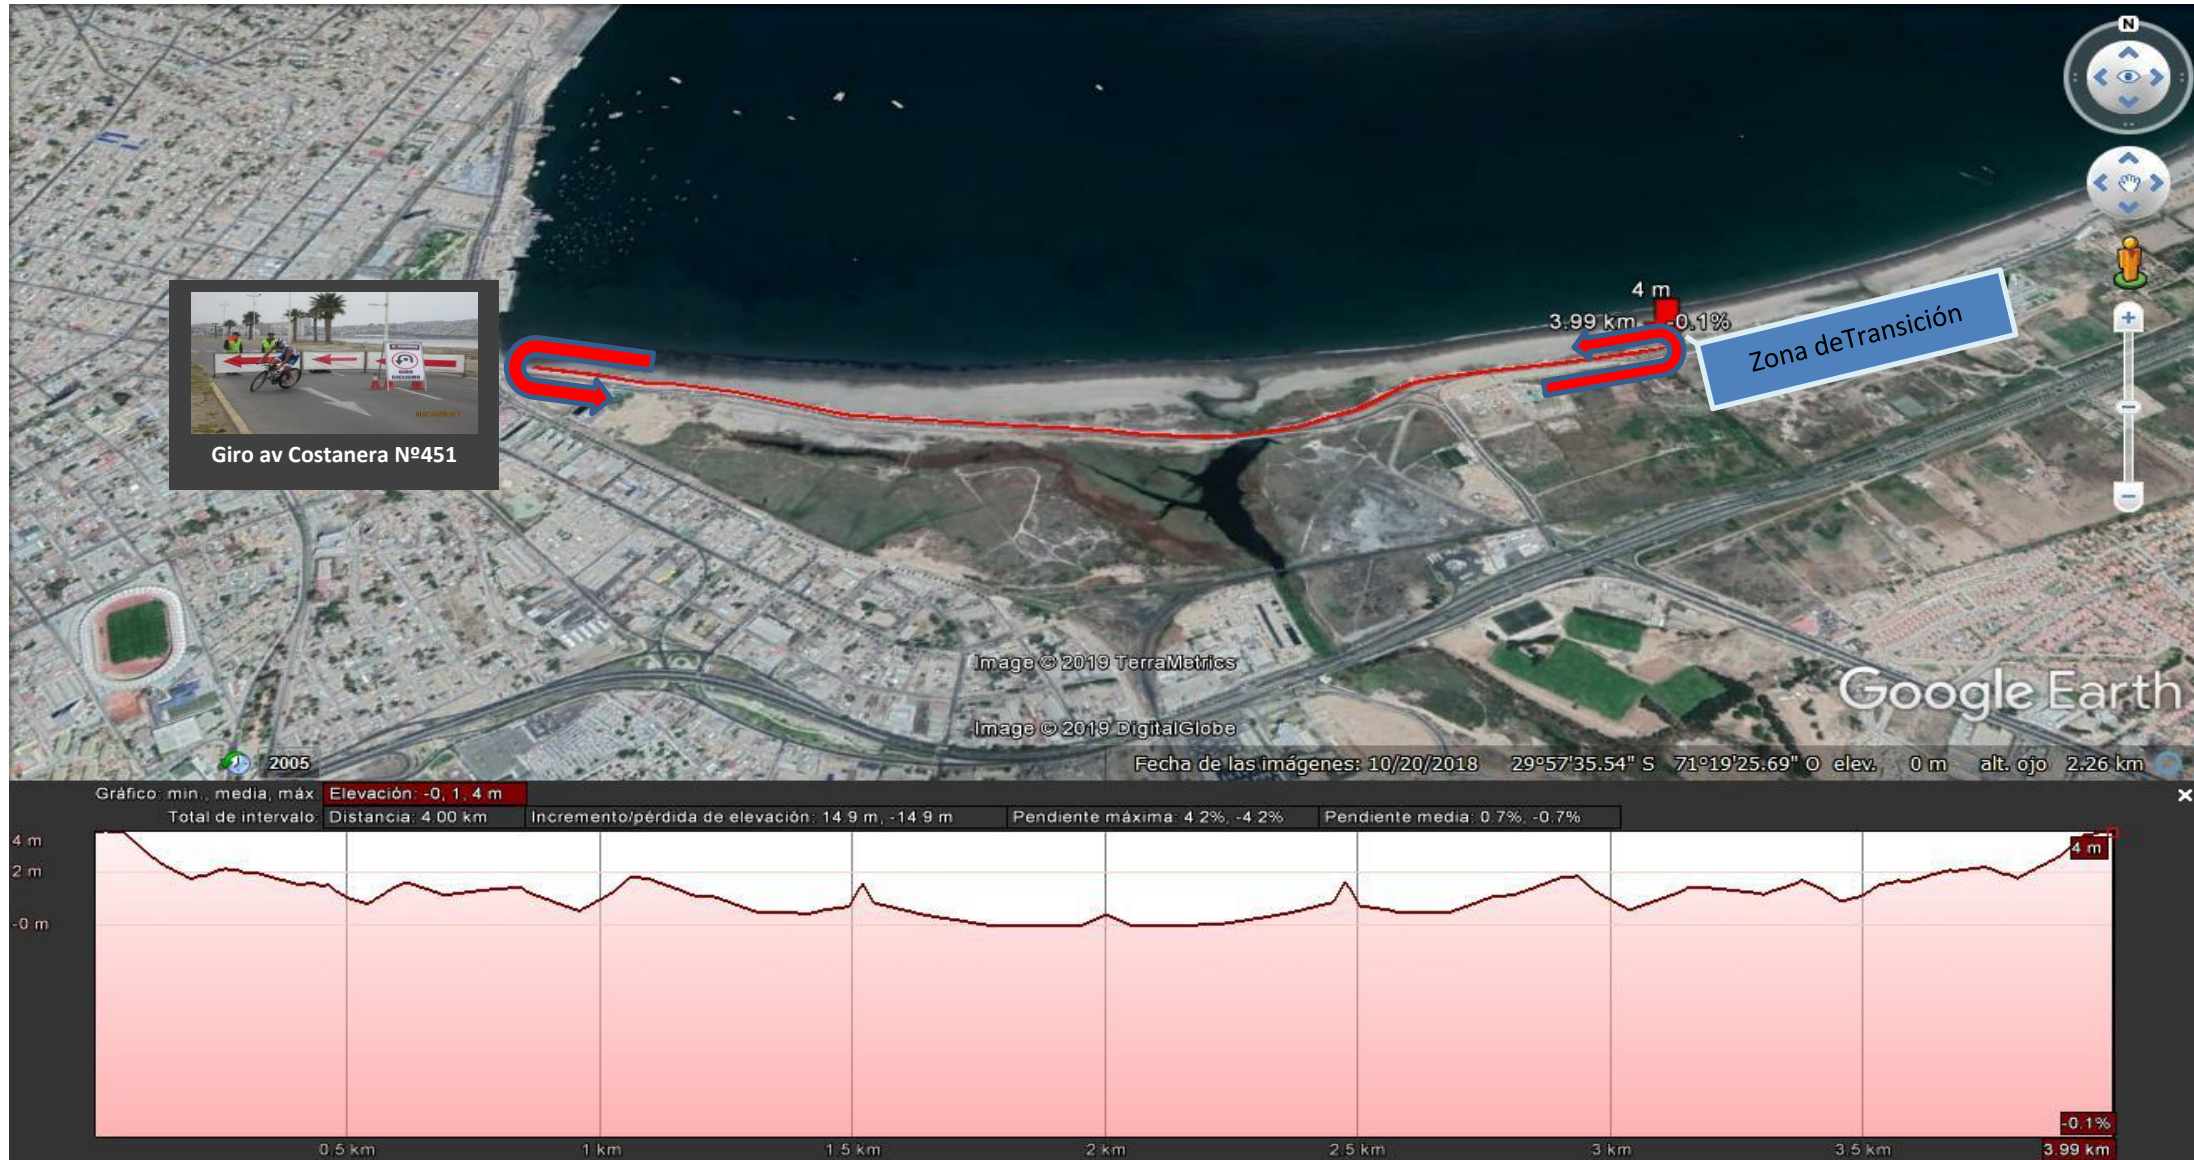

NATACIÓN

ATRIAMAN Age Group = 1500metros desde el punto de partida mar adentro (catamarán), hasta el borde playa

CICLISMO

ATRIAMAN Age Group = 10 vueltas al circuito de 4k kilometros

Carrera

ATRIAMAN Age Group = dos vueltas al circuito de 5 kilómetros // se corre por la ciclovía